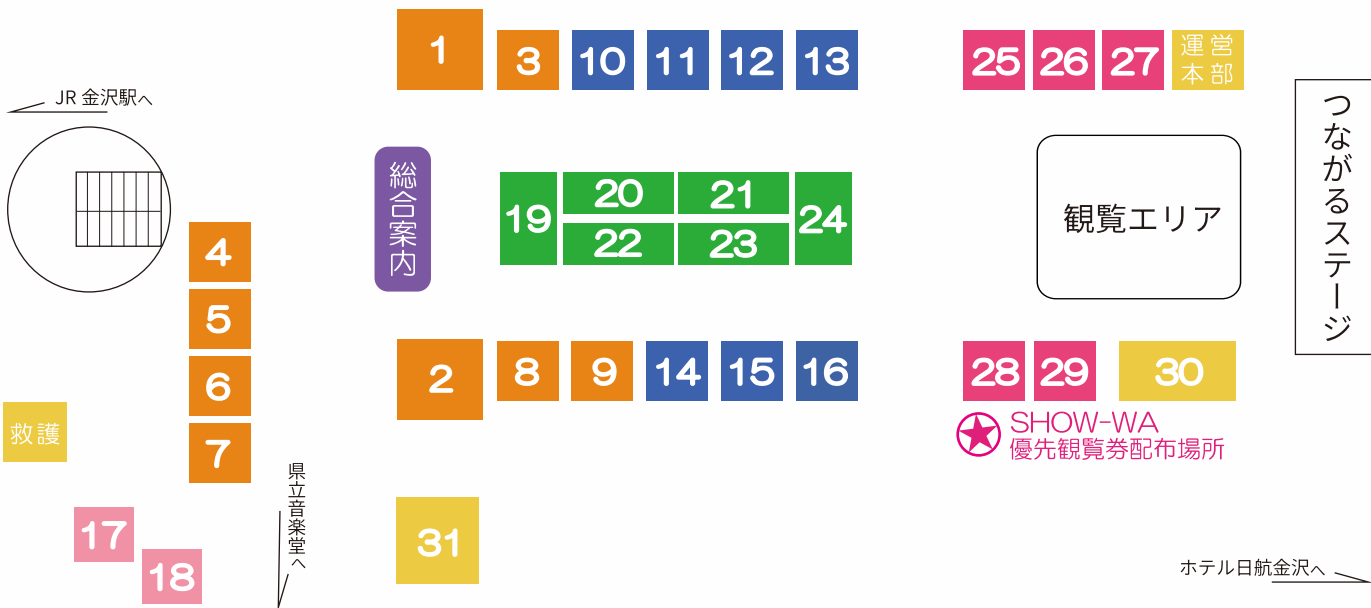

金沢駅東もてなしドーム地下広場会場

能登とつばがる

1. おらっちゃんの祭り写真展
能登へのメッセージボード
2. ピザーラ × 海と日本プロジェクト
輪島ふぐのピザ
3. 珠洲市立大谷小中学校
大谷ガチャ (手作りのため数に限りがあります)

のど応援屋台

4. うつわ わいち
5. お菓子処 あさお樹庵
6. 輪島塗沈金体験 (11/2のみ)
waf★sakhi (11/3のみ)
7. たまゆら (11/3のみ)
8. 海とオルゴール cafe
9. CAFE AROMA 美
こあらさるぼぼ SHOP (11/2のみ)

企業ブース

10. 富山県
11. ワールド・ファミリー株式会社
12. ひるがの高原 牧歌の里
13. クリエイトグループ
14. PREMIUM WATER
15. 石友ホーム リノベーション
16. 8 番らーめん

Hello Baby

17. そらのあそびば ハレノチクモリ
18. 生活協同組合コープいしかわ

おしごと体験

19. アナウンサー体験
20. Barns
21. シモアラ So-boku 工房
22. サカイダフルーツ
23. 専門学校金沢文化服装学院
24. BRAND OFF

飲食ブース

25. ホテル金沢
DINING TSUZUMI
26. ミスタードーナツ
27. 御料理 まる山
28. ANA クラウンプラザホテル
29. チャノキスマイルリング
30. 石川さんや
能登チャリティじゃんけん
31. おやつフェスタ

金沢フォーラス 6F KUUGO スクウェア会場

ステージ

観覧エリア

e スポーツ体験

スターバックスコピー