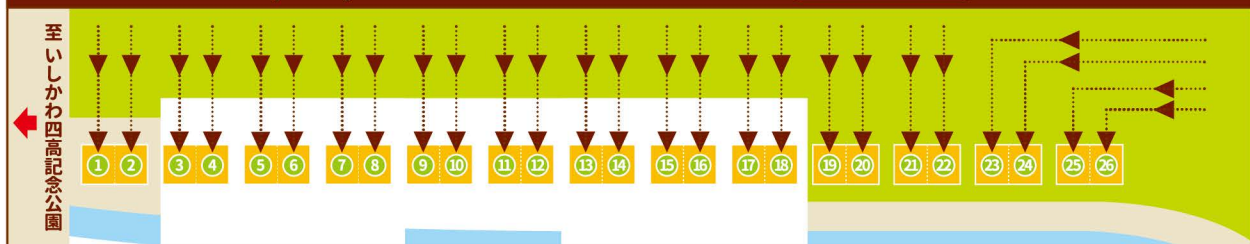

石川さんとパンのフェスエリア 会場案内図

当日のパン販売状況は
ここからチェック!!

パンのフェス【公式】Twitter

「リフレッシュ」の紹介動画を
チェック!!

石川テレビ【公式】Youtube

石川テレビ まつり

ISHIKAWA TV FESTIVAL

2023年
5月26日(金) 27日(土) 28日(日)
11:00~17:00 10:00~17:00 10:00~16:00

※5月26日(金)はパンのフェス、キッチンカーのみ開催

場所/いしかわ四高記念公園(金沢市広坂2丁目2)
しいのき緑地(金沢市広坂2丁目1番1号)

主催/石川テレビ放送
共催/パンのフェス実行委員会(日販セグモ株式会社・ぴあ株式会社)
後援/石川県 金沢市 金沢中心商店街まちづくり協議会 北陸中日新聞

入場
無料

会場限定
パン

京都 超人気店の
会場限定パンセット

数量限定販売

ベーカリーセット
3,240円(税込)

パン好きなら誰もが
知っている京都の名店
『Le Petit Mec(ル・プチメック)』の
会場限定パンセットが初登場!

★ご予約済の方は26番予約パンブースにてお渡しします
(引き換えは各日12:00より開始)

★当日購入も可能(予定数に達し次第、販売を終了します)